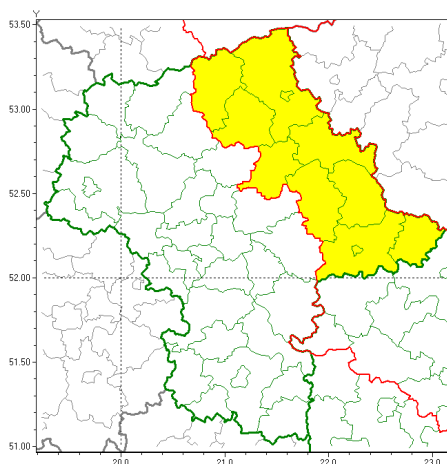

Zasięg ostrzeżeń w województwie

Silny mróz
2019-01-10 12:12

WOJEWÓDZTWO MAZOWIECKIE OSTRZEŻENIA METEOROLOGICZNE ZBIORCZO NR 4 WYKAZ OBOWIĄZUJĄCYCH OSTRZEŻEŃ o godz. 12:12 dnia 10.01.2019

Zjawisko/Stopień zagrożenia	Silny mróz/1
Obszar	powiaty: łosicki(3), makowski(3), ostrołęcki(3), Ostrołęka(3), ostrowski(3), przasnyski(3), Siedlce(3), siedlecki(3), sokołowski(3), węgrowski(3), wyszkowski(3)
Ważność	od godz. 23:00 dnia 10.01.2019 do godz. 09:00 dnia 11.01.2019
Prawdopodobieństwo	90%
Przebieg	Prognozuje się temperatury minimalne w nocy miejscami od -17°C do -15°C . Wiatr słaby, od 2 do 10 km/h, zmienny.
SMS	IMGW-PIB OSTRZEŻENIA: MRÓŻ/1 mazowieckie (11 powiatów) od 23:00/10.01 do 09:00/11.01.2019 temp. min -17°C st., Dotyczy powiatów: łosicki, makowski, ostrołęcki, Ostrołęka, ostrowski, przasnyski, Siedlce, siedlecki, sokołowski, węgrowski i wyszkowski.
RSO	Woj. mazowieckie (11 powiatów), IMGW-PIB wydał ostrzeżenie pierwszego stopnia o silnych mrozach
Uwagi	Brak.
Dyrektor synoptyk IMGW-PIB	Michał Jaworski